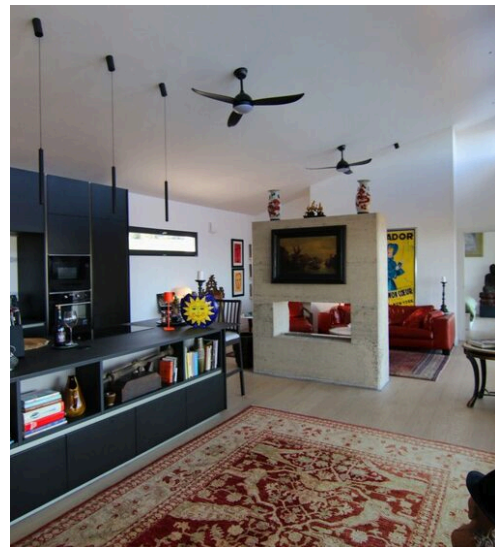

QUARTOS

 **260 m²**
ÁREA

 **0**
QUARTOS

 **4**
CASAS DE BANHO

 **€ 1.200.000**
PREÇO

CARACTERÍSTICAS

ESPAÇOS
AMPLOS

ACABAMENTO
INDEPENDENTE
DE LUXO