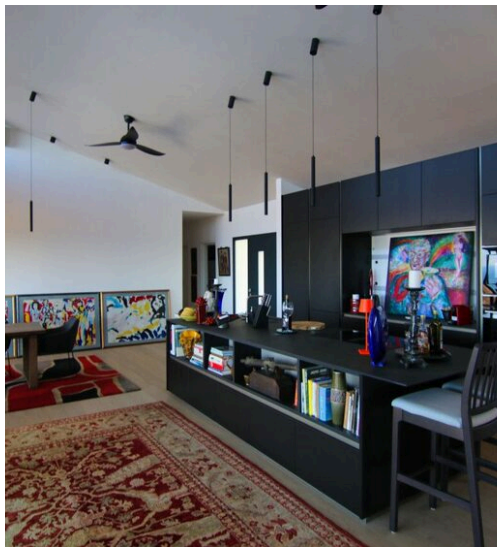

QUARTOS

 **260 m²**
ÁREA

 **0**
QUARTOS

 **4**
CASAS DE BANHO

 **€ 1.200.000**
PREÇO

CARACTERÍSTICAS

ESPAÇOS
AMPLOS

ACABAMENTO
INDEPENDENTE
DE LUXO