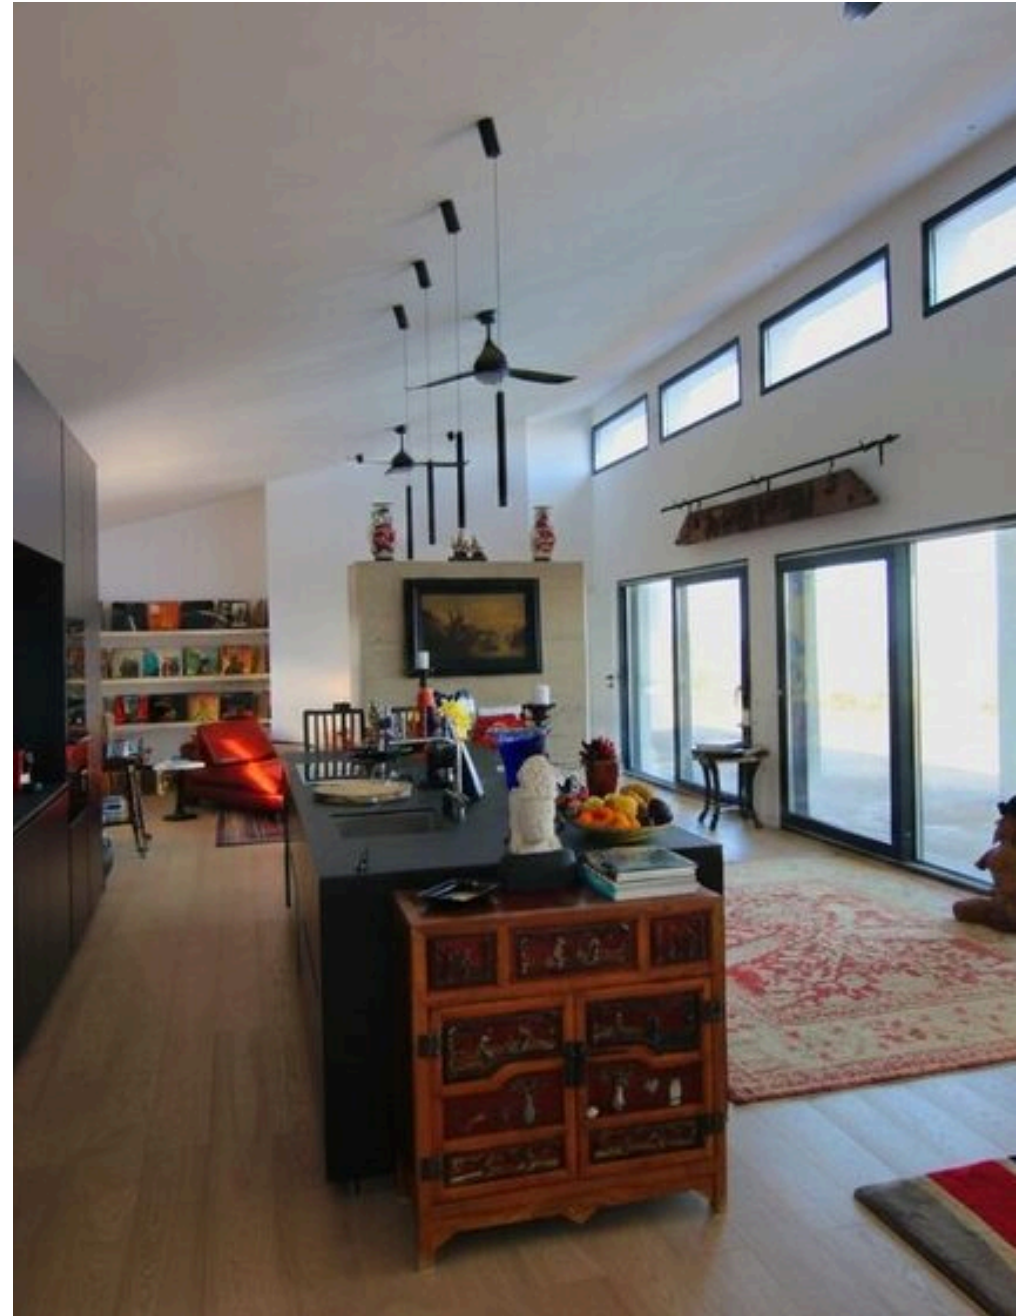

QUARTOS

 **260 m²**
ÁREA

 **0**
QUARTOS

 **4**
CASAS DE BANHO

 **€ 1.200.000**
PREÇO

CARACTERÍSTICAS

ESPAÇOS
AMPLOS

ACABAMENTO
INDEPENDENTE
DE LUXO