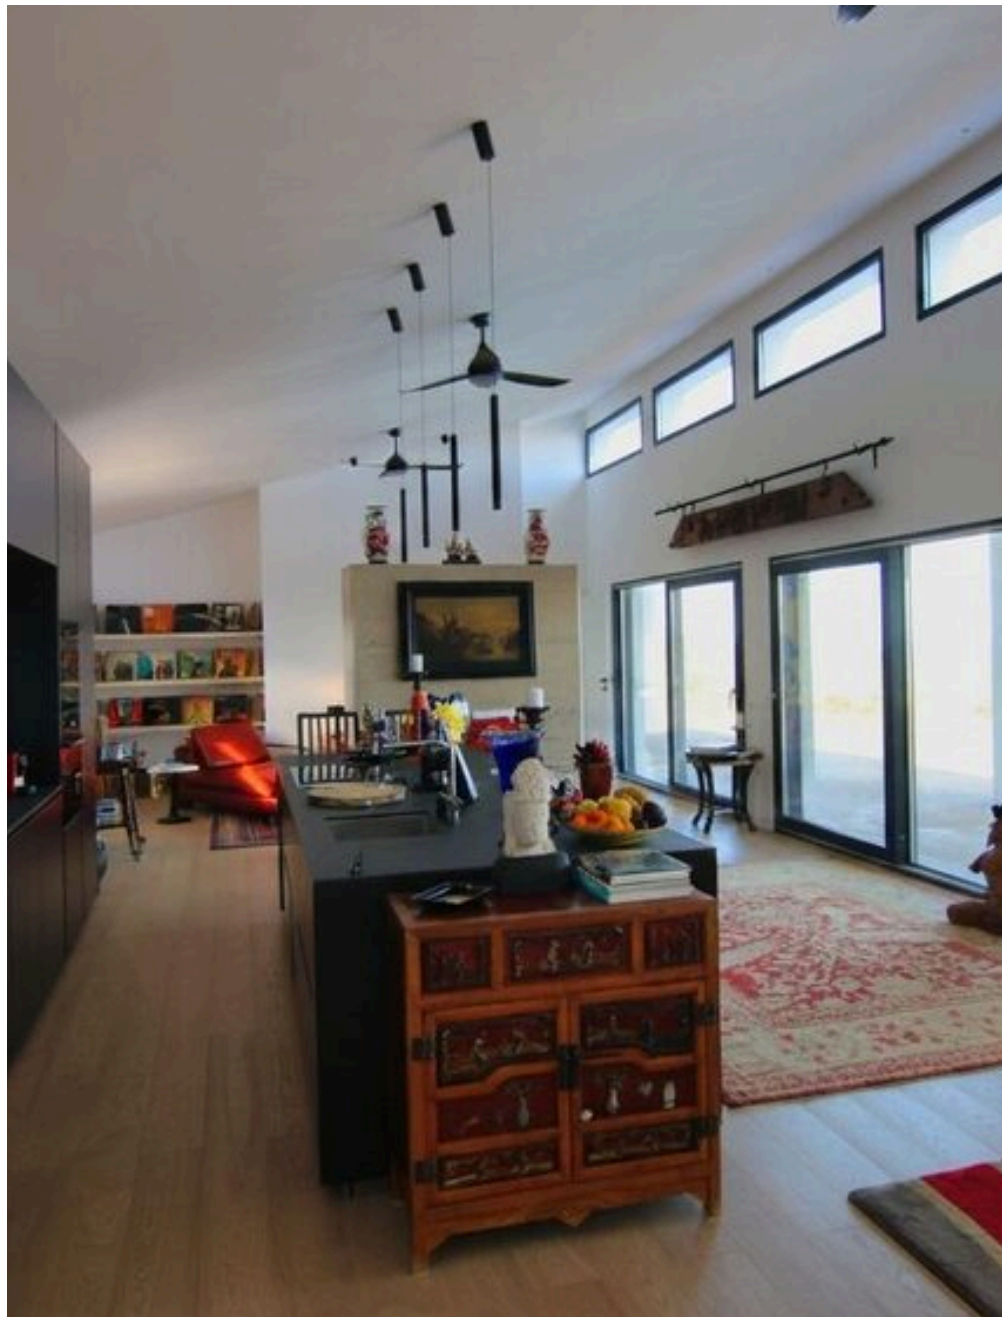

HABITACIONES

 **260 m²**
SUPERFICIE

 **0**
HABITACIONES

 **4**
BAÑOS

 **€ 1.200.000**
PRECIO

CARACTERÍSTICAS

Reservar visita

Contáctenos para más información o para concertar una visita.