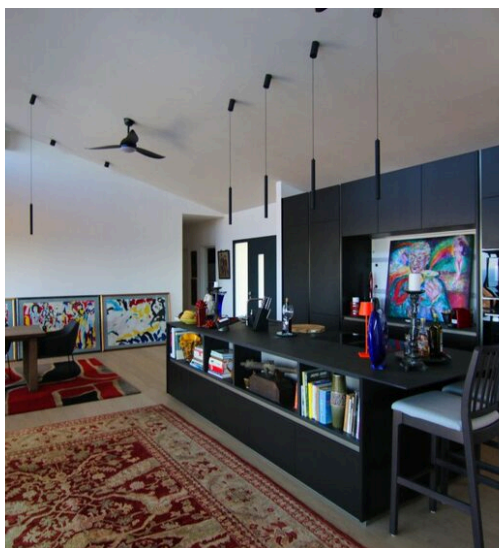

HABITACIONES

 **260 m²**
SUPERFICIE

 **0**
HABITACIONES

 **4**
BAÑOS

 **€ 1.200.000**
PRECIO

CARACTERÍSTICAS

Reservar visita

Contáctenos para más información o para concertar una visita.