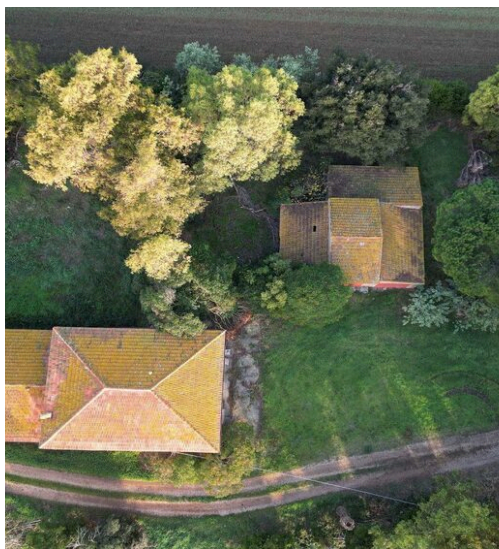

Horus RE Agency

AGENZIA — CASTELFRANCO EMILIA

MAGLIANO IN TOSCANA — TOSCANA

Magliano in Toscana, Podere Pantanella unione di passione e buon gusto

€ 1.500.000

PREZZO

650 m²

METRI QUADRI

5

STANZE

DESCRIZIONE

Magliano in Toscana, Podere Pantanella unione di passione e buon gusto

In questa splendida giornata di primavera accompagnati dal canto degli uccellini la nostra visita al podere Pantanella ci permette di vivere per un po' in un contesto bucolico simile a quelli descritti da Jane Austin. Ci troviamo nel parco naturale della Maremma, a pochi km dal mare e dalle coste fra le più belle ed intatte del litorale maremmano e ai piedi dei monti dell'Uccellina ricoperti da una fitta macchia mediterranea dove la natura comanda sull'uomo. E così mentre lo sguardo si perde negli ettari di terra nella morbida campagna ci accingiamo a visitare la casa padronale, un'aristocratica dimora di campagna su due livelli con magazzini e depositi a piano terra e il primo o piano dedicato all'abitazione. Nella corte, oltre al fabbricato principale troviamo altri 3

immobili utilizzati un tempo per l'attività agricola e di allevamento, magazzini, pollai, porcili, stalle, fienili che ci riportano indietro nel tempo e ci fanno rivivere il passato. La proprietà comprende circa 31 ettari dei quali una parte occupati da un vigneto per circa 17.000 metri e da 100 alberi di ulivo mentre il resto è attualmente adibito a seminativo a da un bosco, di oltre 4 ettari separato dalla proprietà dove un tempo i contadini si approvvigionavano di legna. La proprietà ben si presterebbe a diventare una struttura ricettiva in cui unire alla produzione di olio, erbe aromatiche e altri prodotti agricoli speciali esperienze in natura in una uno dei fabbricati rurali o in altre soluzioni eco sostenibili da inserire in quest'area di particolare bellezza...