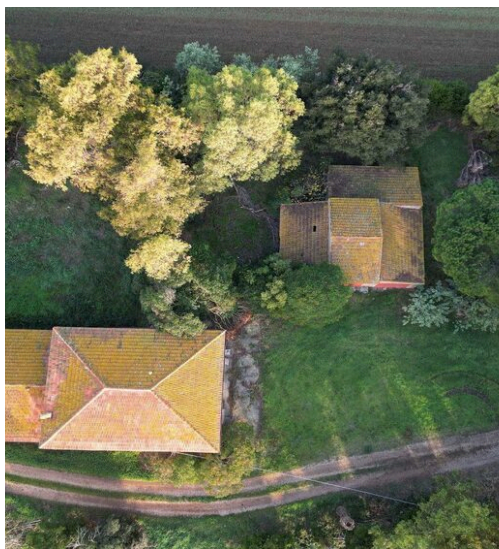

Horus RE Agency

AGENCIA — CASTELFRANCO EMILIA

MAGLIANO IN TOSCANA — TOSCANA

Magliano in Toscana, Podere Pantanella unión de pasión y buen gusto

€ 1.500.000

PRECIO

650 m²

METROS
CUADRADOS

5

HABITACIONES

DESCRIPCIÓN

Magliano in Toscana, Podere Pantanella unión de pasión y buen gusto

En este espléndido día de primavera, acompañada del canto de los pájaros, nuestra visita a la finca Pantanella nos permite vivir un rato en un contexto bucólico similar a los descritos por Jane Austin. Estamos ubicados en el parque natural de la Maremma, a pocos kilómetros del mar y de una de las costas más bellas e íntactas de la costa de la Maremma y al pie de las montañas Uccellina cubiertas de un espeso matorral mediterráneo donde la naturaleza domina al hombre. Y así, mientras nuestra mirada se pierde en las hectáreas de terreno en el suave paisaje nos disponemos a visitar la casa solariega, una aristocrática residencia de campo de dos niveles con almacenes y trasteros en la planta baja y la primera o planta dedicada a la vivienda. . En el patio, además del edificio principal, encontramos otras 3 construcciones antaño

destinadas a agricultura y ganadería, almacenes, gallineros, pocilgas, cuadras y graneros que nos transportan en el tiempo y nos hacen revivir el pasado. La propiedad incluye aproximadamente 31 hectáreas de las cuales parte está ocupada por un viñedo de aproximadamente 17.000 metros y 100 olivos, mientras que el resto se utiliza actualmente como tierra cultivable y por un bosque de más de 4 hectáreas separadas de la propiedad donde una vez vivieron los agricultores que abastecían. madera. La propiedad estaría bien preparada para convertirse en un alojamiento en el que combinar la producción de aceite, hierbas aromáticas y otros productos agrícolas con experiencias especiales en la naturaleza en uno de los edificios rurales o en otras soluciones ecosostenibles que se incluirán en esta zona. de especial belleza...