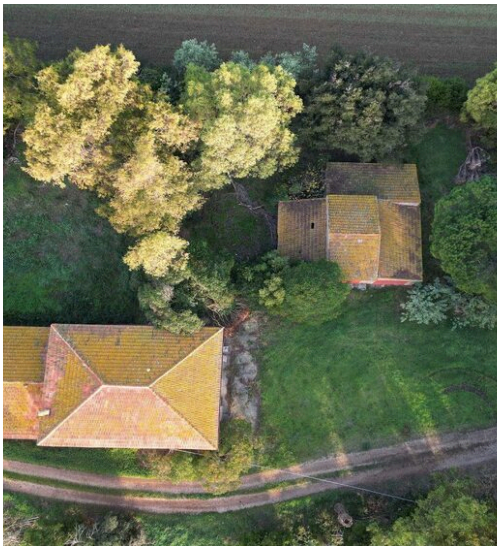

5

ZIMMER

BESCHREIBUNG

Magliano in der Toskana, Podere Pantanella, eine Vereinigung von Leidenschaft und gut

An diesem herrlichen Frühlingstag, begleitet vom Gesang der Vögel, ermöglicht uns unser Besuch auf der Pantanella-Farm, eine Weile in einer idyllischen Umgebung zu leben, die der von Jane Austin beschriebenen ähnelt. Wir befinden uns im Naturpark Maremma, nur wenige Kilometer vom Meer entfernt und an einer der schönsten und intaktesten Küsten der Maremma-Küste und am Fuße der Uccellina-Berge, die mit dichter mediterraner Macchia bedeckt sind und wo die Natur über den Menschen herrscht. Und während unser Blick in den Hektar Land in der sanften Landschaft verloren geht, besichtigen wir gleich das Herrenhaus, einen aristokratischen Landsitz auf zwei Ebenen mit Lagerhäusern und Lagerräumen im Erdgeschoss und der ersten Etage, die dem Wohnhaus gewidmet ist. Im Innenhof finden wir neben dem Hauptgebäude drei weitere Gebäude, die einst für die

Landwirtschaft und Viehzucht genutzt wurden, Lagerhäuser, Hühnerställe, Schweineställe, Ställe und Scheunen, die uns in die Vergangenheit zurückversetzen und die Vergangenheit neu erleben lassen. Das Anwesen umfasst etwa 31 Hektar, von denen ein Teil von einem etwa 17.000 Meter großen Weinberg und 100 Olivenbäumen eingenommen wird, während der Rest derzeit als Ackerland genutzt wird und durch einen über 4 Hektar großen Wald getrennt vom Grundstück, auf dem die Bauern einst lebten, getrennt ist geliefertes Holz. Das Anwesen eignet sich gut als Unterkunftseinrichtung, in der die Produktion von Öl, aromatischen Kräutern und anderen landwirtschaftlichen Produkten mit besonderen Naturerlebnissen in einem der ländlichen Gebäude oder anderen ökologisch nachhaltigen Lösungen in diesem Bereich kombiniert werden kann von besonderer Schönheit...