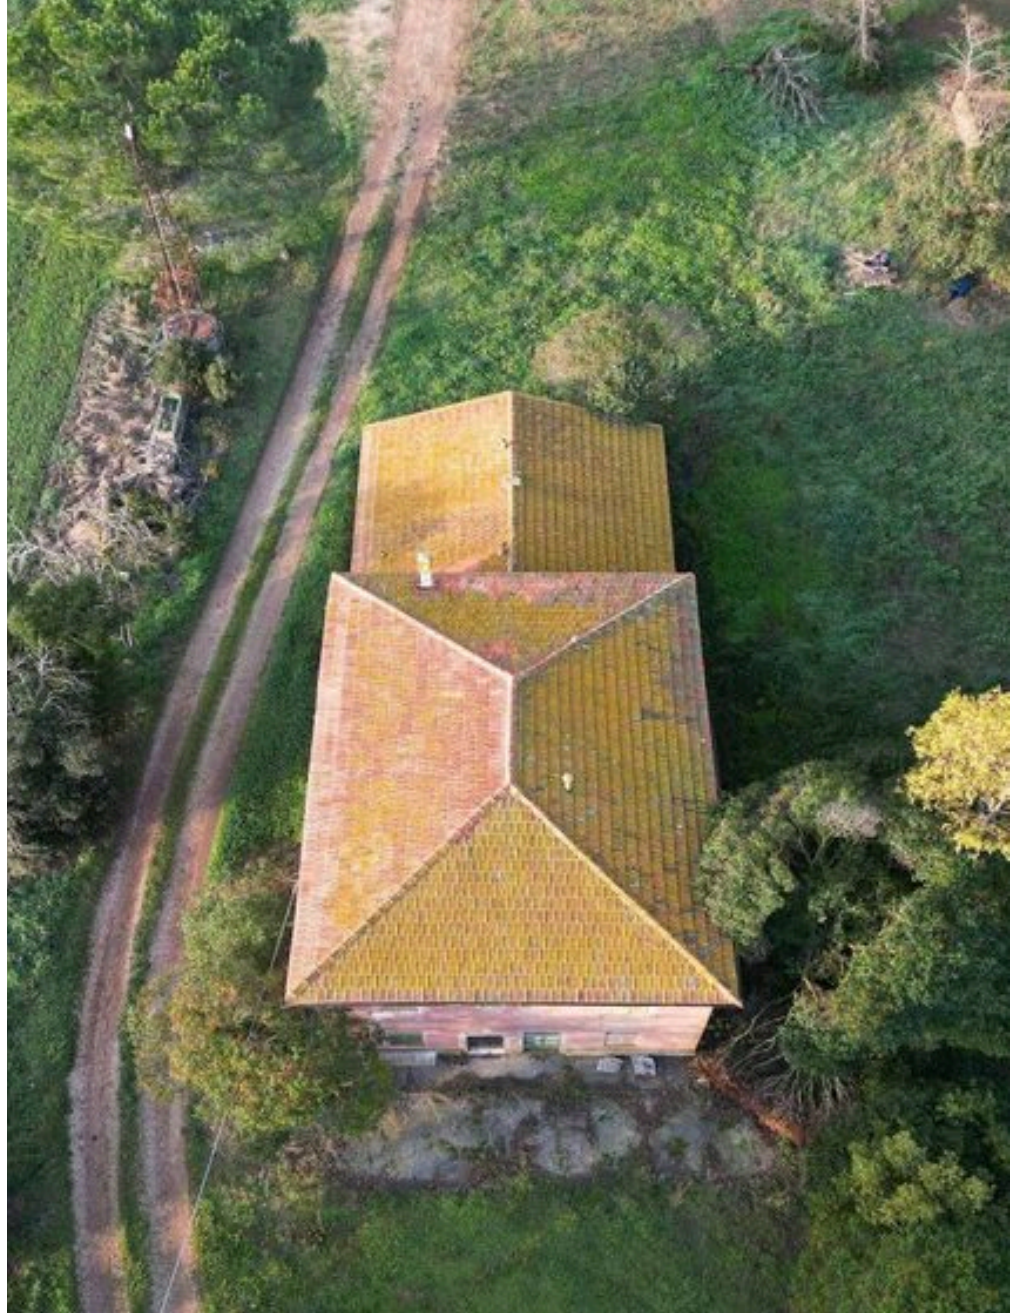

5

ZIMMER

BESCHREIBUNG

Magliano in der Toskana, Podere Pantanella, eine Vereinigung von Leidenschaft und gut

An diesem herrlichen Frühlingstag, begleitet vom Gesang der Vögel, ermöglicht uns unser Besuch auf der Pantanella-Farm, eine Weile in einer idyllischen Umgebung zu leben, die der von Jane Austin beschriebenen ähnelt. Wir befinden uns im Naturpark Maremma, nur wenige Kilometer vom Meer entfernt und an einer der schönsten und intaktesten Küsten der Maremma-Küste und am Fuße der Uccellina-Berge, die mit dichter mediterraner Macchia bedeckt sind und wo die Natur über den Menschen herrscht. Und während unser Blick in den Hektar Land in der sanften Landschaft verloren geht, besichtigen wir gleich das Herrenhaus, einen aristokratischen Landsitz auf zwei Ebenen mit Lagerhäusern und Lagerräumen im Erdgeschoss und der ersten Etage, die dem Wohnhaus gewidmet ist. Im Innenhof finden wir neben dem Hauptgebäude drei weitere Gebäude, die einst für die

Landwirtschaft und Viehzucht genutzt wurden, Lagerhäuser, Hühnerställe, Schweineställe, Ställe und Scheunen, die uns in die Vergangenheit zurückversetzen und die Vergangenheit neu erleben lassen. Das Anwesen umfasst etwa 31 Hektar, von denen ein Teil von einem etwa 17.000 Meter großen Weinberg und 100 Olivenbäumen eingenommen wird, während der Rest derzeit als Ackerland genutzt wird und durch einen über 4 Hektar großen Wald getrennt vom Grundstück, auf dem die Bauern einst lebten, getrennt ist geliefertes Holz. Das Anwesen eignet sich gut als Unterkunftseinrichtung, in der die Produktion von Öl, aromatischen Kräutern und anderen landwirtschaftlichen Produkten mit besonderen Naturerlebnissen in einem der ländlichen Gebäude oder anderen ökologisch nachhaltigen Lösungen in diesem Bereich kombiniert werden kann von besonderer Schönheit...