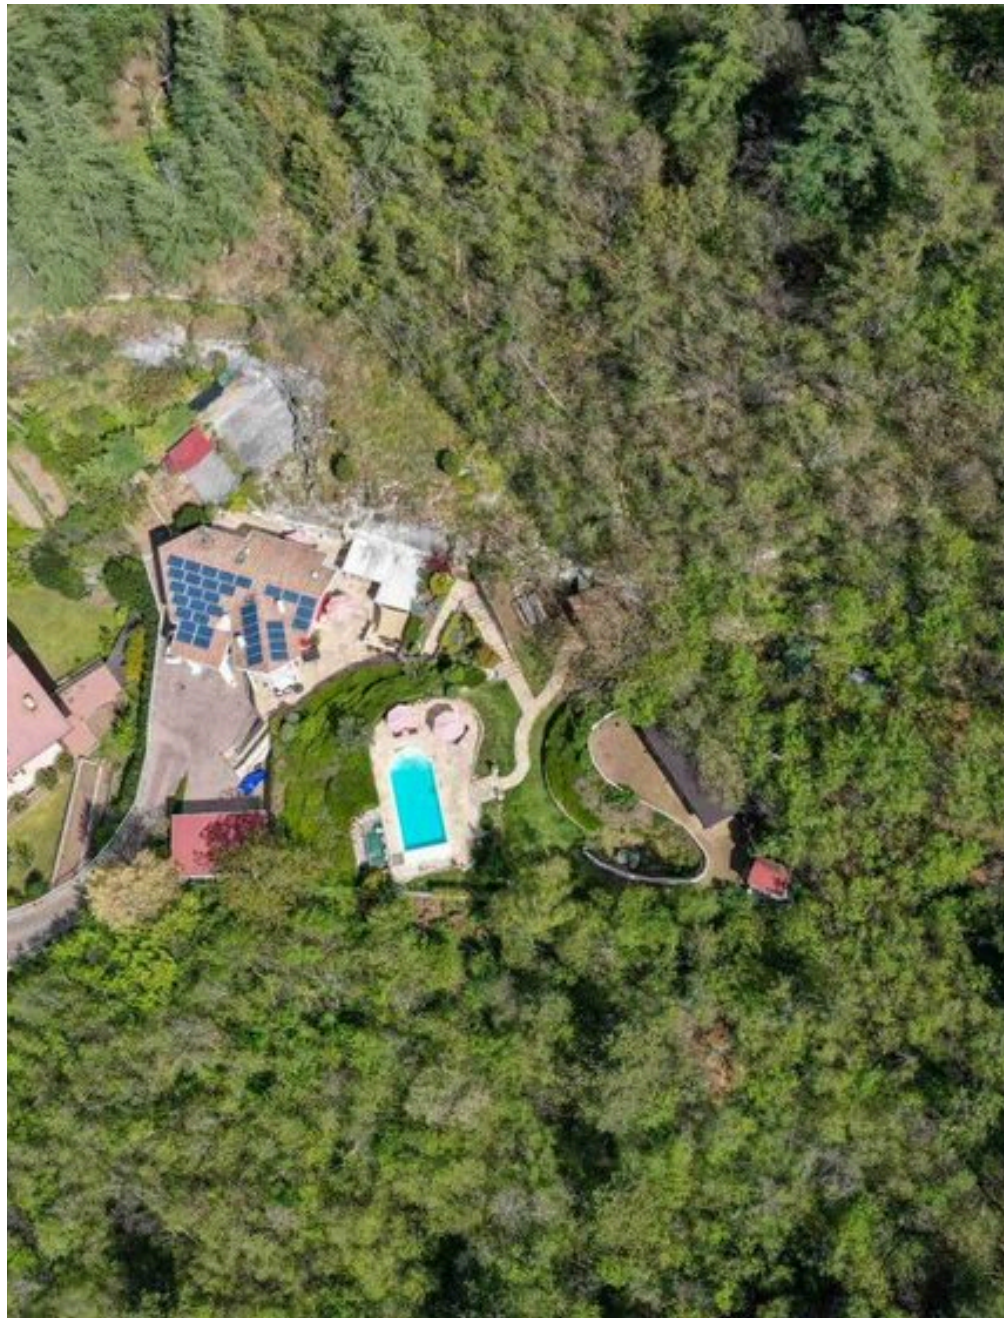

Horus RE Agency

AGÊNCIA — CASTELFRANCO EMILIA

ROVERETO — TRENTINO-ALTO ADIGE

Moradia exclusiva para venda em Rovereto, um ninho de águia em Vallagarina

€ 1.500.000

PREÇO

450 m²

METROS
QUADRADOS

5

QUARTOS

DESCRIÇÃO

Moradia exclusiva para venda em Rovereto, um ninho de águia em Vallagarina

O seu sonho de uma moradia num local exclusivo, abrigado e soalheiro, mas ao mesmo tempo a apenas cinco minutos do centro de Rovereto, é finalmente realizável. Na colina de Rovereto, perto da famosa Grotta Damiano Chiesa, uma residência única num terreno de cerca de 3.000 metros quadrados de terreno em relevo natural exposto ao sol durante todo o ano. A moradia, recentemente construída com materiais de primeira qualidade, é constituída por uma estrutura moderna de três pisos, dos quais o rés do chão alberga, para além da garagem, uma área de bem-estar muito espaçosa, digna de um hotel de 5 estrelas, com todos os melhores confortos, incluindo uma banheira de hidromassagem para 4 pessoas, banho turco, sauna, duche emocional, ginásio e canto de bar. Também neste piso se encontram

a unidade de aquecimento central, a lavandaria, as arrecadações e a adega escavada na rocha, o local ideal para guardar os seus melhores vinhos. Subimos agora ao primeiro piso, onde somos recebidos por uma sala de estar muito espaçosa, virada a sudoeste, com grandes varandas panorâmicas e uma cozinha de estilo americano com saída para o terraço traseiro de mais de 300 metros quadrados equipado com uma cozinha aberta, churrasqueira e área de relaxamento, não esquecendo, claro, a casa de banho localizada perto da entrada. A partir de uma bela e ousada escada interior em vidro e aço, subimos ao piso superior, onde, sob o telhado de madeira exposta, encontramos 3 quartos, 1 duplo com casa de banho privativa, um segundo duplo e um twin com casa de banho própria....