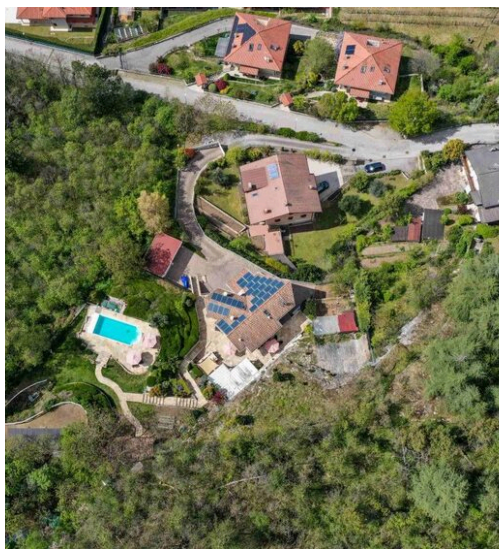

5

QUARTOS

DESCRIÇÃO

Moradia exclusiva para venda em Rovereto, um ninho de águia em Vallagarina

O seu sonho de uma moradia num local exclusivo, abrigado e soalheiro, mas ao mesmo tempo a apenas cinco minutos do centro de Rovereto, é finalmente realizável. Na colina de Rovereto, perto da famosa Grotta Damiano Chiesa, uma residência única num terreno de cerca de 3.000 metros quadrados de terreno em relevo natural exposto ao sol durante todo o ano. A moradia, recentemente construída com materiais de primeira qualidade, é constituída por uma estrutura moderna de três pisos, dos quais o rés do chão alberga, para além da garagem, uma área de bem-estar muito espaçosa, digna de um hotel de 5 estrelas, com todos os melhores confortos, incluindo uma banheira de hidromassagem para 4 pessoas, banho turco, sauna, duche emocional, ginásio e canto de bar. Também neste piso se encontram

a unidade de aquecimento central, a lavandaria, as arrecadações e a adega escavada na rocha, o local ideal para guardar os seus melhores vinhos. Subimos agora ao primeiro piso, onde somos recebidos por uma sala de estar muito espaçosa, virada a sudoeste, com grandes varandas panorâmicas e uma cozinha de estilo americano com saída para o terraço traseiro de mais de 300 metros quadrados equipado com uma cozinha aberta, churrasqueira e área de relaxamento, não esquecendo, claro, a casa de banho localizada perto da entrada. A partir de uma bela e ousada escada interior em vidro e aço, subimos ao piso superior, onde, sob o telhado de madeira exposta, encontramos 3 quartos, 1 duplo com casa de banho privativa, um segundo duplo e um twin com casa de banho própria....