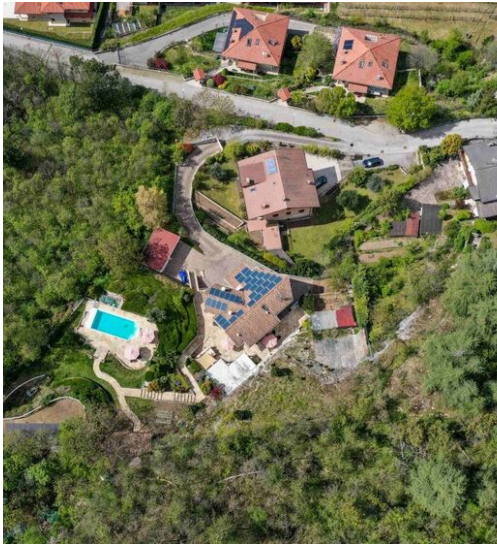

# Villa esclusiva in vendita a Rovereto, un nido d' aquila sulla Vallagarina

**€ 1.500.000**

PREZZO

**450 m<sup>2</sup>**

METRI QUADRI

**5**

STANZE

# Villa esclusiva in vendita a Rovereto, un nido d'aquila sulla Vallagarina

Il tuo sogno di una villa in un luogo esclusivo, riparato e assolato ma al contempo raggiungibile in cinque minuti dal centro di Rovereto è finalmente realizzabile. Sulla collina di Rovereto, nei pressi della celebre Grotta Damiano Chiesa, una residenza unica nel suo genere, in un lotto di circa 3.000 mq di terreno adagiato sui rilievi naturali esposti tutto l'anno al sole. La villa di recente realizzazione è costruita con materiali di primissima scelta ed è composta da una struttura moderna a tre piani, di cui il terra ospita oltre al garage, un'ampissima zona wellness degno di un hotel a 5 stelle dotata dei migliori comfort compresa vasca idromassaggio per 4 persone, bagno turco, sauna doccia emozionale, palestra e angolo bar. Sempre

al piano troviamo la centrale termica, la lavanderia, ripostigli e la cantina scavata nella roccia luogo ideale dove conservare i vostri vini migliori. Saliamo ora al piano primo, ci accoglie un ampissimo soggiorno a sud-ovest, dotato di ampi balconi panoramici e la cucina all'americana con l'uscita sul terrazzo posteriore di oltre 300 mq attrezzato con cucina aperta, barbecue e zona relax, ovviamente senza dimenticare il bagno posizionato in prossimità dell'ingresso. Da una bellissima e ardita scala interna in vetro ed acciaio, saliamo al piano superiore, dove sotto il tetto a vista in legno troviamo 3 stanze da letto, 1 matrimoniale con il bagno in camera, una seconda matrimoniale e una doppia con a servizio il loro bagno...