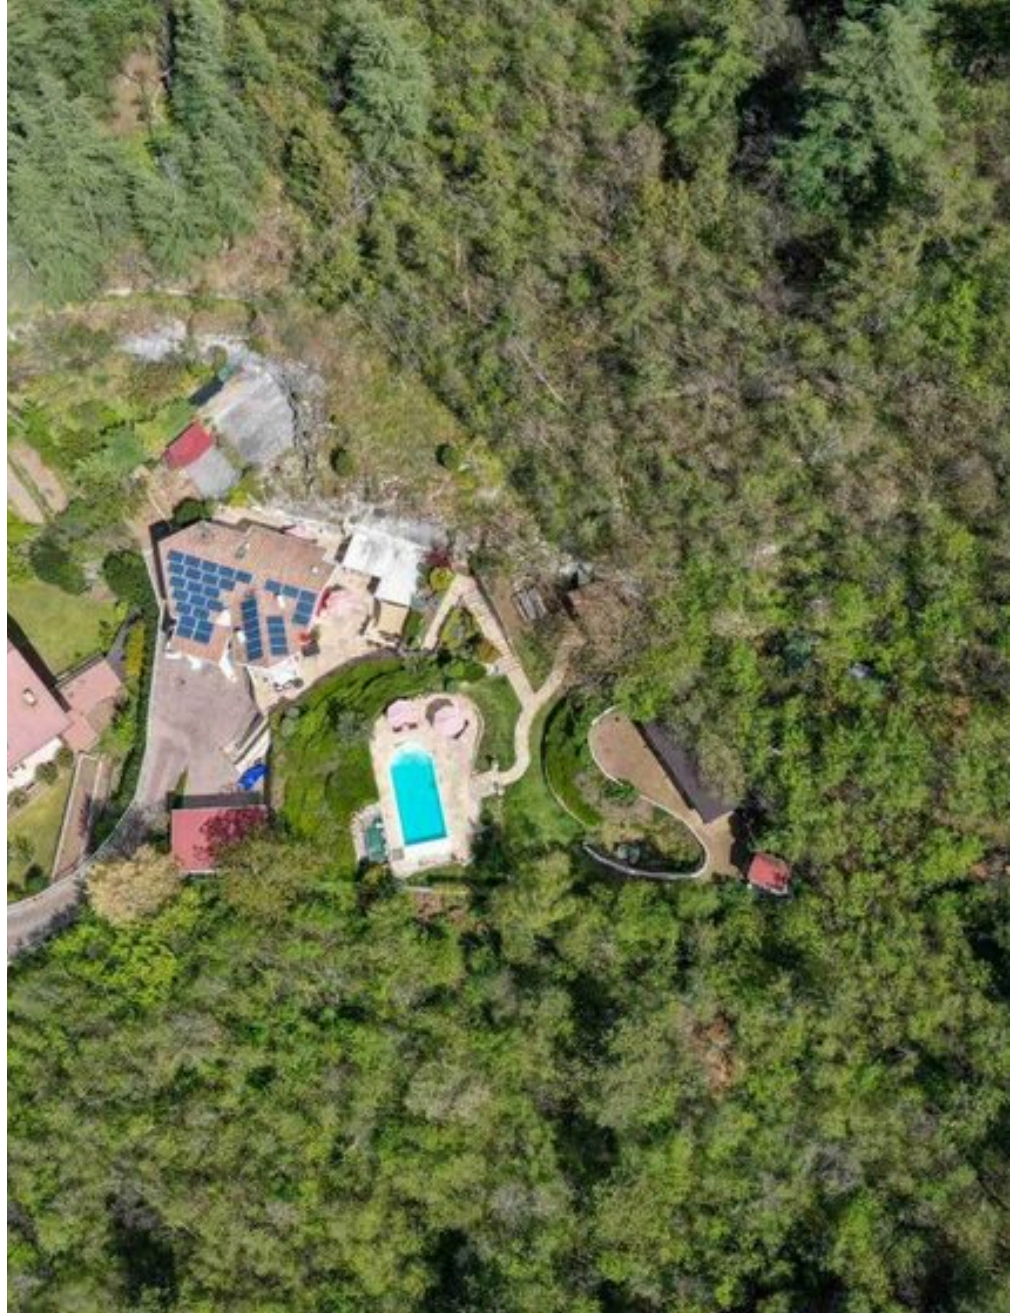

# Villa esclusiva in vendita a Rovereto, un nido d' aquila sulla Vallagarina

**€ 1.500.000**

PREZZO

**450 m<sup>2</sup>**

METRI QUADRI

**5**

STANZE

# Villa esclusiva in vendita a Rovereto, un nido d'aquila sulla Vallagarina

Il tuo sogno di una villa in un luogo esclusivo, riparato e assolato ma al contempo raggiungibile in cinque minuti dal centro di Rovereto è finalmente realizzabile. Sulla collina di Rovereto, nei pressi della celebre Grotta Damiano Chiesa, una residenza unica nel suo genere, in un lotto di circa 3.000 mq di terreno adagiato sui rilievi naturali esposti tutto l'anno al sole. La villa di recente realizzazione è costruita con materiali di primissima scelta ed è composta da una struttura moderna a tre piani, di cui il terra ospita oltre al garage, un'ampissima zona wellness degno di un hotel a 5 stelle dotata dei migliori comfort compresa vasca idromassaggio per 4 persone, bagno turco, sauna doccia emozionale, palestra e angolo bar. Sempre

al piano troviamo la centrale termica, la lavanderia, ripostigli e la cantina scavata nella roccia luogo ideale dove conservare i vostri vini migliori. Saliamo ora al piano primo, ci accoglie un ampissimo soggiorno a sud-ovest, dotato di ampi balconi panoramici e la cucina all'americana con l'uscita sul terrazzo posteriore di oltre 300 mq attrezzato con cucina aperta, barbecue e zona relax, ovviamente senza dimenticare il bagno posizionato in prossimità dell'ingresso. Da una bellissima e ardita scala interna in vetro ed acciaio, saliamo al piano superiore, dove sotto il tetto a vista in legno troviamo 3 stanze da letto, 1 matrimoniale con il bagno in camera, una seconda matrimoniale e una doppia con a servizio il loro bagno...