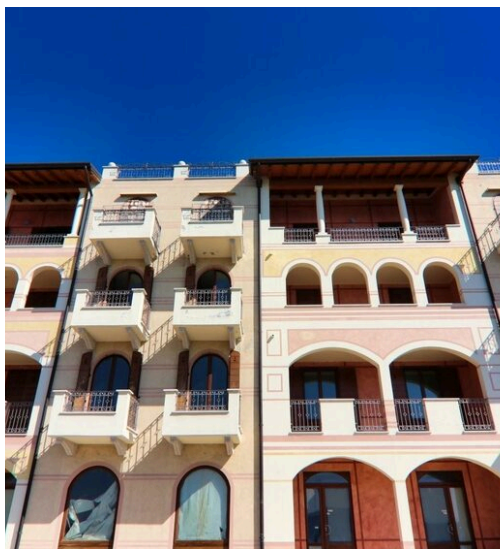

Horus RE Agency

AGENCIA — CASTELFRANCO EMILIA

TOSCOLANO-MADERNO — LOMBARDIA

Ático entre lago y piscina en venta en Toscolano Maderno, Brescia

€ 550.000

PRECIO

90 m²

METROS CUADRADOS

3

HABITACIONES

DESCRIPCIÓN

Ático entre lago y piscina en venta en Toscolano Maderno, Brescia

Hoy estamos listos para una salida en Vespa, el sol ya de buena mañana se mostraba en todo su esplendor contrastando con el cielo turquesa. Recorrer la Gardesana occidental hoy es más bonito que nunca, a la izquierda las antiguas murallas que bordean el Lago de Garda y a la derecha todos los tonos de verde de la vegetación. Me encanta no ir demasiado rápido en moto y con el casco a la espalda con gafas porque tengo la suerte de oler también los aromas que combinados con el paisaje hacen de esta una experiencia completa. Nuestro tour empieza desde Monte Gu, como lo llaman aquí, estamos a más de 1550 m en Monte Pizzocolo donde podemos admirar el grupo Adamello, Monte Rosa, los Apeninos, Monte

Baldo y la presa ValVestino. Nos detenemos en el vivac de los "dos arcos" donde hay una pequeña iglesia dedicada a los caídos de todas las guerras porque desde la cima tenemos realmente una vista maravillosa del lugar encantado en el que se encuentra la finca que estamos a punto de ver. De vuelta a la moto nos dirigimos finalmente a Toscolano Maderno que, como os he dicho, se encuentra en la orilla occidental del lago de Garda, en la provincia de Brescia. Esta pequeña ciudad tiene raíces antiguas, que se remontan incluso a la época romana, y es conocida por su belleza natural, con sus impresionantes vistas del lago y las colinas circundantes, pero también por su rica historia y cultura....