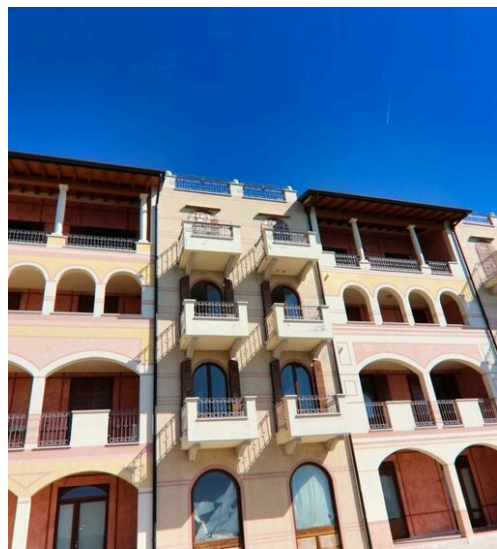

Horus RE Agency

AGENCIA — CASTELFRANCO EMILIA

TOSCOLANO-MADERNO — LOMBARDIA

Ático entre lago y piscina en venta en Toscolano Maderno, Brescia

€ 550.000

PRECIO

90 m²

METROS CUADRADOS

3

HABITACIONES

DESCRIPCIÓN

Ático entre lago y piscina en venta en Toscolano Maderno, Brescia

Hoy estamos listos para una salida en Vespa, el sol ya de buena mañana se mostraba en todo su esplendor contrastando con el cielo turquesa. Recorrer la Gardesana occidental hoy es más bonito que nunca, a la izquierda las antiguas murallas que bordean el Lago de Garda y a la derecha todos los tonos de verde de la vegetación. Me encanta no ir demasiado rápido en moto y con el casco a la espalda con gafas porque tengo la suerte de oler también los aromas que combinados con el paisaje hacen de esta una experiencia completa. Nuestro tour empieza desde Monte Gu, como lo llaman aquí, estamos a más de 1550 m en Monte Pizzocolo donde podemos admirar el grupo Adamello, Monte Rosa, los Apeninos, Monte

Baldo y la presa ValVestino. Nos detenemos en el vivac de los "dos arcos" donde hay una pequeña iglesia dedicada a los caídos de todas las guerras porque desde la cima tenemos realmente una vista maravillosa del lugar encantado en el que se encuentra la finca que estamos a punto de ver. De vuelta a la moto nos dirigimos finalmente a Toscolano Maderno que, como os he dicho, se encuentra en la orilla occidental del lago de Garda, en la provincia de Brescia. Esta pequeña ciudad tiene raíces antiguas, que se remontan incluso a la época romana, y es conocida por su belleza natural, con sus impresionantes vistas del lago y las colinas circundantes, pero también por su rica historia y cultura....